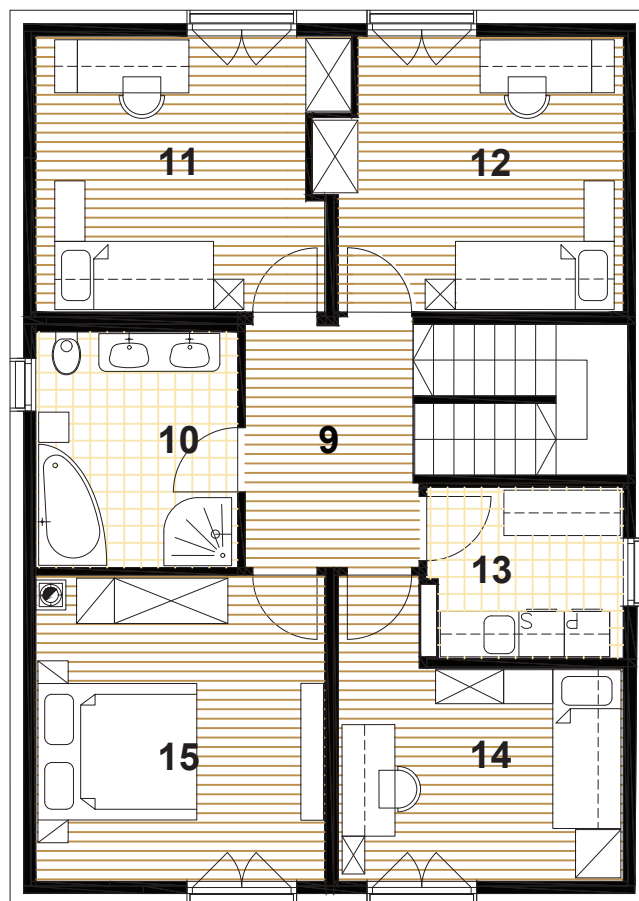

Enotanovanjska hiša H3  
PRITLIČJE

		m <sup>2</sup>
1	VHOD Z GARDEROBO	9.09
2	KUHINJA	10.15
3	JEDILNICA IN D.SOBA	28.49
4	HODNIK	4.35
5	KABINET	13.95
6	KOPALNICA	4.28
7	TEHNIČNI PROSTOR	7.08
8	STOPNICE	5.48
SKUPAJ		82.87

T	pokrita terasa	22.89
L	vrtna lopa	7.70
N	nadstrešek	28.49

Enostanovanjska hiša H3  
MANSARDA

		m <sup>2</sup>
9	HODNIK	7.23
10	KOPALNICA	8.32
11	SOBA	14.03
12	SOBA	13.85
13	UTILITY	5.72
14	SOBA	11.94
15	SOBA	15.47
	SKUPAJ	76.56