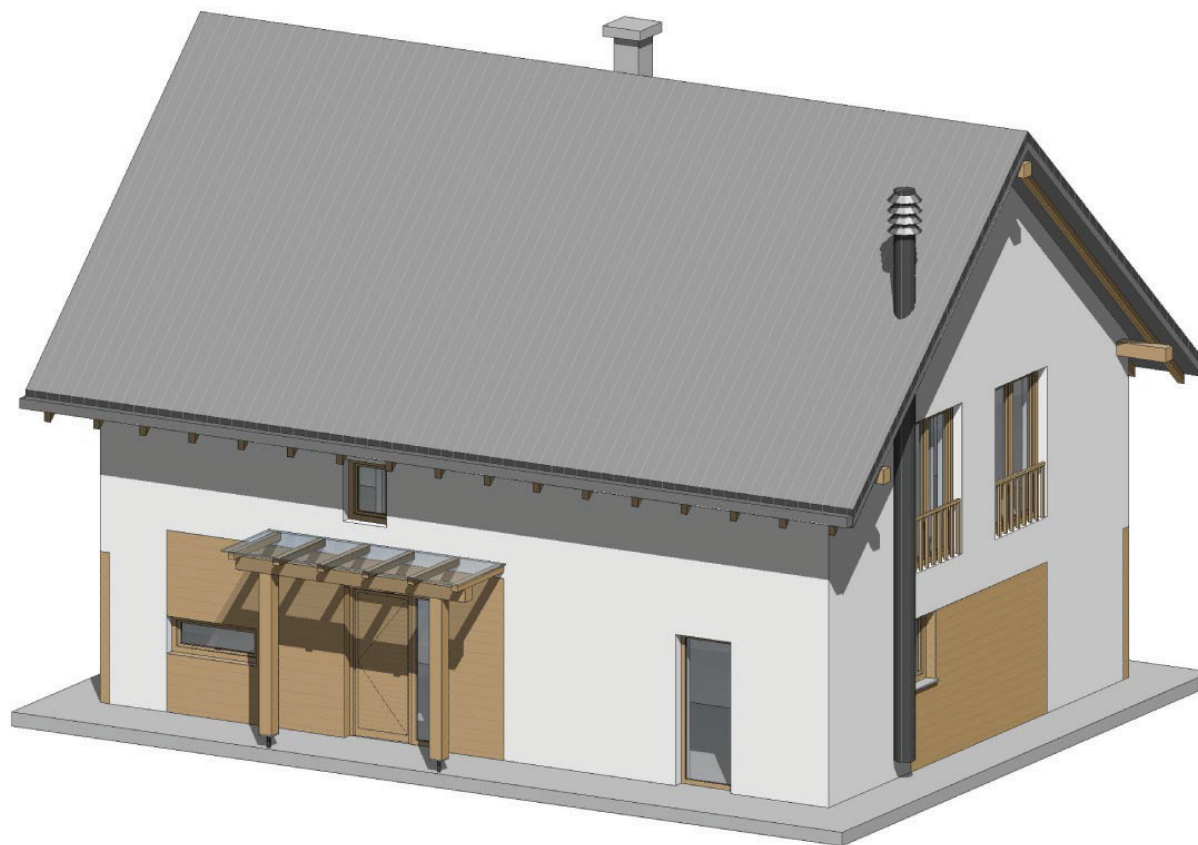

STANOVANJSKA ENOTA TIP H3 - POGLED SZ