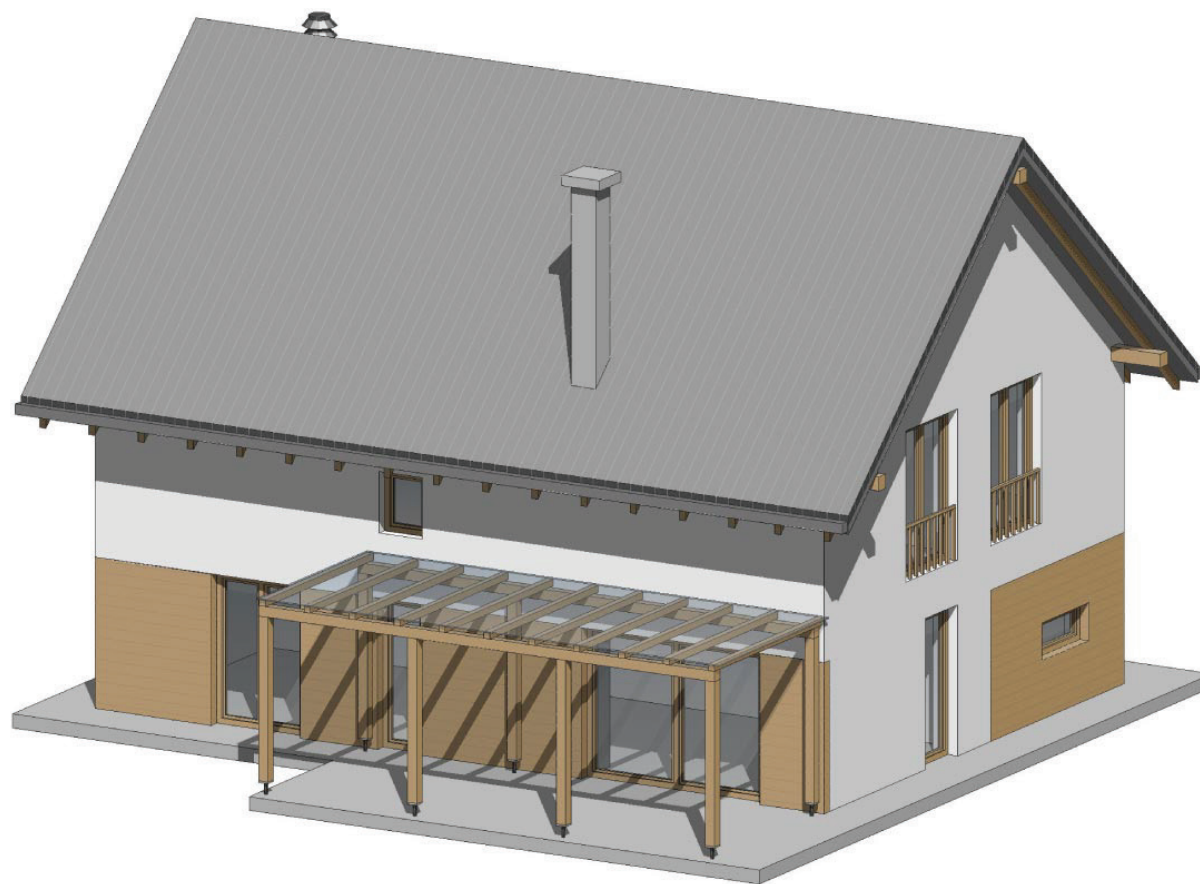

Enotanovanjska hiša H3  
PRITLIČJE

		m <sup>2</sup>
1	VHOD Z GARDEROBO	9.09
2	KUHINJA	10.15
3	JEDILNICA IN D.SOBA	28.49
4	HODNIK	4.35
5	KABINET	13.95
6	KOPALNICA	4.28
7	TEHNIČNI PROSTOR	7.08
8	STOPNICE	5.48
SKUPAJ		82.87

T	pokrita terasa	22.89
L	vrtna lopa	7.70
N	nadstrešek	28.49

Enostanovanjska hiša H3  
MANSARDA

		m <sup>2</sup>
9	HODNIK	7.23
10	KOPALNICA	8.32
11	SOBA	14.03
12	SOBA	13.85
13	UTILITY	5.72
14	SOBA	11.94
15	SOBA	15.47
	SKUPAJ	76.56