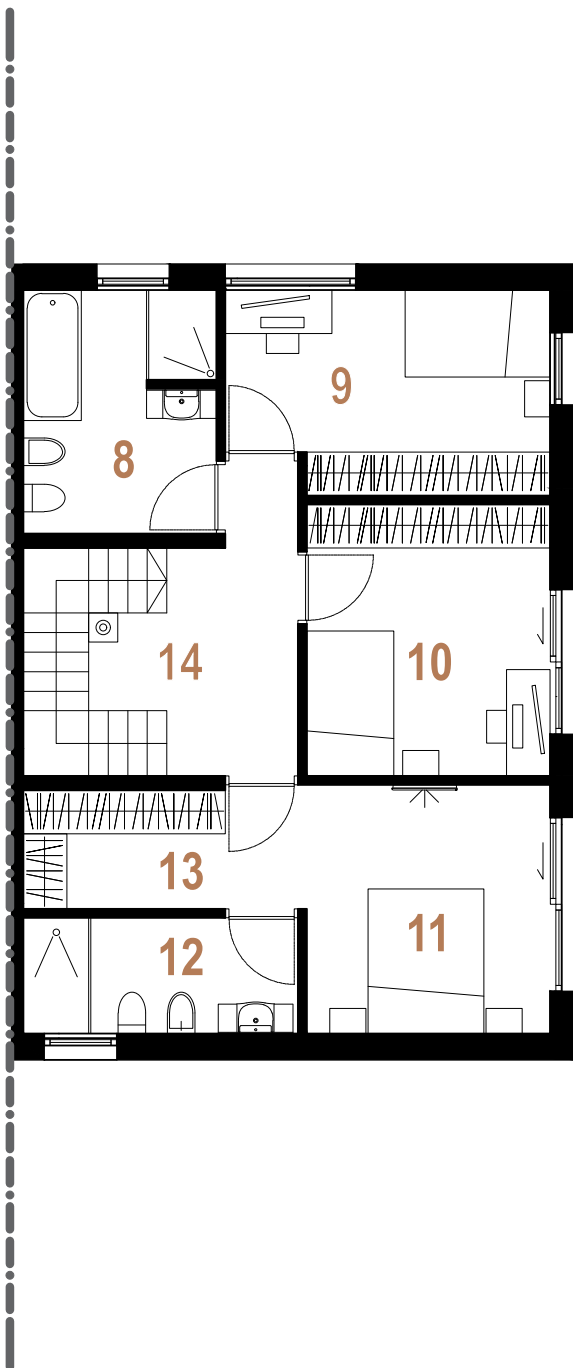

PRITLIČJE		m ²
1	KOPALNICA	5.06
2	KABINET	9.09
3	SHRAMBA	3.22
4	KUHINJA Z JEDILNICO	21.75
5	DNEVNA SOBA	11.70
6	UTILITY	6.50
7	HODNIK	10.88
SKUPAJ		68.20

T	terasa*	40.71
---	---------	-------

NADSTROPJE		m ²
8	KOPALNICA	8.84
9	OTROŠKA SOBA	12.05
10	OTROŠKA SOBA	12.60
11	SPALNICA	13.44
12	KOPALNICA	6.06
13	GARDEROBA	4.57
14	HODNIK	8.20
SKUPAJ		65.76

MANSARDA		m ²
15	PROSTOR ZA DRUŽENJE	9,85
SKUPAJ		9,85

SKUPAJ VELIKOST		143,81
------------------------	--	---------------

* ni všteto v skupno velikost

PRITLIČJE		m ²
1	KOPALNICA	5.06
2	KABINET	9.09
3	SHRAMBA	3.22
4	KUHINJA Z JEDILNICO	21.75
5	DNEVNA SOBA	11.70
6	UTILITY	6.50
7	HODNIK	10.88
SKUPAJ		68.20

SKUPAJ VELIKOST		143,81
------------------------	--	---------------

* ni všteto v skupno velikost

PRITLIČJE		m ²
1	KOPALNICA	5.06
2	KABINET	9.09
3	SHRAMBA	3.22
4	KUHINJA Z JEDILNICO	21.75
5	DNEVNA SOBA	11.70
6	UTILITY	6.50
7	HODNIK	10.88
SKUPAJ		68.20

SKUPAJ VELIKOST		143,81
------------------------	--	---------------

* ni všteto v skupno velikost

SEVERNA FASADA

JUŽNA FASADA

VZHODNA FASADA

ZAHODNA FASADA