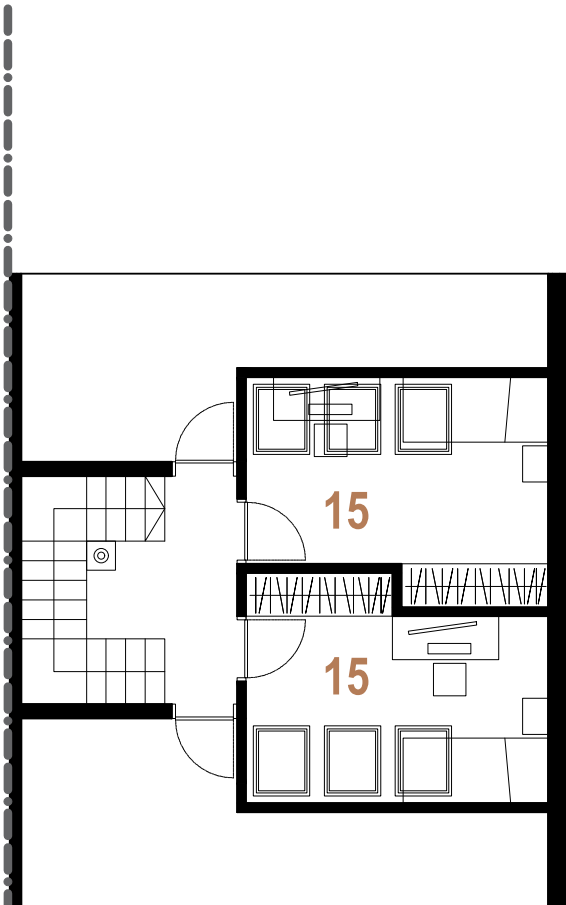

MANSARDA		m ²
15	PROSTOR ZA DRUŽENJE	9,85
SKUPAJ		9,85

SKUPAJ VELIKOST		143,81
------------------------	--	---------------

* ni všteto v skupno velikost

PRITLIČJE		m ²
1	KOPALNICA	5.06
2	KABINET	9.09
3	SHRAMBA	3.22
4	KUHINJA Z JEDILNICO	21.75
5	DNEVNA SOBA	11.70
6	UTILITY	6.50
7	HODNIK	10.88
SKUPAJ		68.20

T	terasa*	40.71
---	---------	-------

NADSTROPJE		m ²
8	KOPALNICA	8.84
9	OTROŠKA SOBA	12.05
10	OTROŠKA SOBA	12.60
11	SPALNICA	13.44
12	KOPALNICA	6.06
13	GARDEROBA	4.57
14	HODNIK	8.20
SKUPAJ		65.76

MANSARDA		m ²
15	PROSTOR ZA DRUŽENJE	9.85
SKUPAJ		9.85

SKUPAJ VELIKOST		143,81
------------------------	--	---------------

* ni všteto v skupno velikost

PRITLIČJE		m ²
1	KOPALNICA	5.06
2	KABINET	9.09
3	SHRAMBA	3.22
4	KUHINJA Z JEDILNICO	21.75
5	DNEVNA SOBA	11.70
6	UTILITY	6.50
7	HODNIK	10.88
SKUPAJ		68.20

SKUPAJ VELIKOST		143,81
------------------------	--	---------------

* ni všteto v skupno velikost

SEVERNA FASADA

JUŽNA FASADA

VZHODNA FASADA

ZAHODNA FASADA