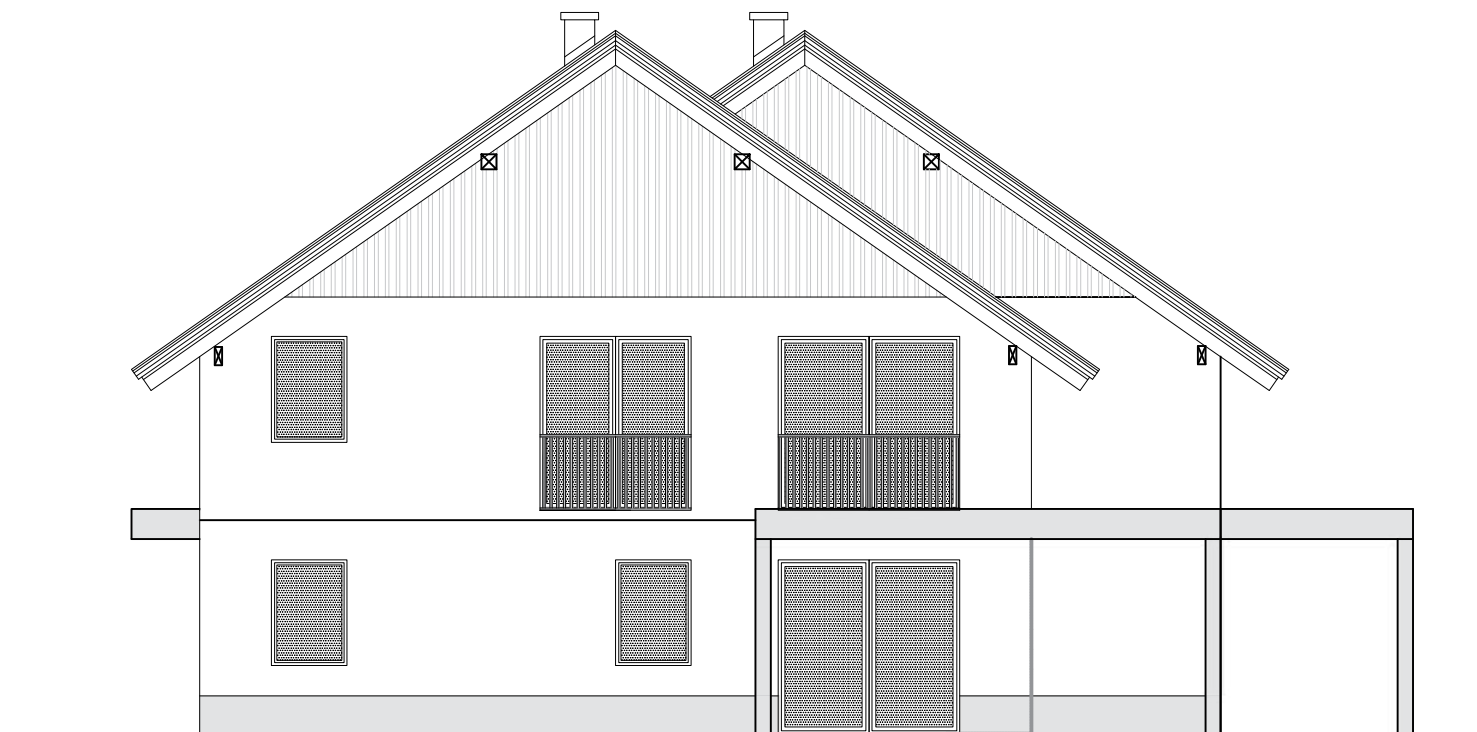

T	terasa*	40.71
---	---------	-------

NADSTROPJE		m ²
8	KOPALNICA	8.84
9	OTROŠKA SOBA	12.05
10	OTROŠKA SOBA	12.60
11	SPALNICA	13.44
12	KOPALNICA	6.06
13	GARDEROBA	4.57
14	HODNIK	8.20
SKUPAJ		65.76

MANSARDA		m ²
15	PROSTOR ZA DRUŽENJE	9.85
SKUPAJ		9.85

SKUPAJ VELIKOST		143,81
------------------------	--	---------------

* ni všteto v skupno velikost

SEVERNA FASADA

JUŽNA FASADA

VZHODNA FASADA

ZAHODNA FASADA