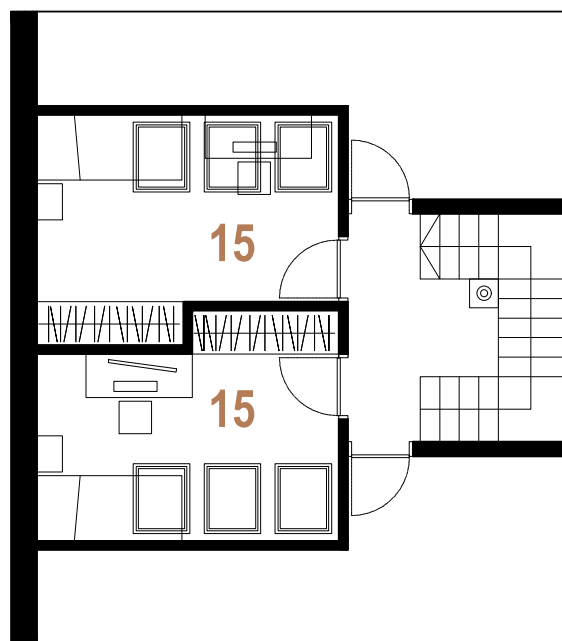

PRITLIČJE		m ²
1	KOPALNICA	5.06
2	KABINET	9.09
3	SHRAMBA	3.22
4	KUHINJA Z JEDILNICO	21.75
5	DNEVNA SOBA	11.70
6	UTILITY	6.50
7	HODNIK	10.88
SKUPAJ		68.20
T terasa*		34.03
NADSTROPJE		m ²
8	KOPALNICA	8.84
9	OTROŠKA SOBA	12.05
10	OTROŠKA SOBA	12.60
11	SPALNICA	13.44
12	KOPALNICA	6.06
13	GARDEROBA	4.57
14	HODNIK	8.20
SKUPAJ		65.76
MANSARDA		m ²
15	PROSTOR ZA DRUŽENJE	9.85
SKUPAJ		9.85
SKUPAJ VELIKOST		143.81

* ni všteto v skupno velikost

PRITLIČJE		m ²
1	KOPALNICA	5.06
2	KABINET	9.09
3	SHRAMBA	3.22
4	KUHINJA Z JEDILNICO	21.75
5	DNEVNA SOBA	11.70
6	UTILITY	6.50
7	HODNIK	10.88
SKUPAJ		68.20

T	terasa*	34.03
---	---------	-------

NADSTROPJE		m ²
8	KOPALNICA	8.84
9	OTROŠKA SOBA	12.05
10	OTROŠKA SOBA	12.60
11	SPALNICA	13.44
12	KOPALNICA	6.06
13	GARDEROBA	4.57
14	HODNIK	8.20
SKUPAJ		65.76

MANSARDA		m ²
15	PROSTOR ZA DRUŽENJE	9.85
SKUPAJ		9.85

SKUPAJ VELIKOST		143.81
------------------------	--	---------------

* ni všteto v skupno velikost

PRITLIČJE		m ²
1	KOPALNICA	5.06
2	KABINET	9.09
3	SHRAMBA	3.22
4	KUHINJA Z JEDILNICO	21.75
5	DNEVNA SOBA	11.70
6	UTILITY	6.50
7	HODNIK	10.88
SKUPAJ		68.20