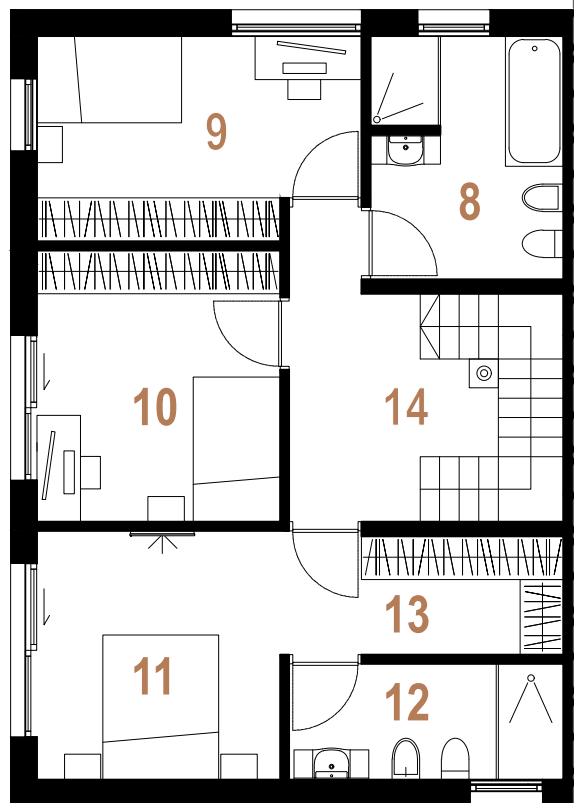

PRITLIČJE		m ²
1	KOPALNICA	5.06
2	KABINET	9.09
3	SHRAMBA	3.22
4	KUHINJA Z JEDILNICO	21.75
5	DNEVNA SOBA	11.70
6	UTILITY	6.50
7	HODNIK	10.88
SKUPAJ		68.20
T terasa*		34.03
NADSTROPJE		m ²
8	KOPALNICA	8.84
9	OTROŠKA SOBA	12.05
10	OTROŠKA SOBA	12.60
11	SPALNICA	13.44
12	KOPALNICA	6.06
13	GARDEROBA	4.57
14	HODNIK	8.20
SKUPAJ		65.76
MANSARDA		m ²
15	PROSTOR ZA DRUŽENJE	9.85
SKUPAJ		9.85
SKUPAJ VELIKOST		143.81

* ni všteto v skupno velikost

PRITLIČJE		m ²
1	KOPALNICA	5.06
2	KABINET	9.09
3	SHRAMBA	3.22
4	KUHINJA Z JEDILNICO	21.75
5	DNEVNA SOBA	11.70
6	UTILITY	6.50
7	HODNIK	10.88
SKUPAJ		68.20

T	terasa*	34.03
---	---------	-------

NADSTROPJE		m ²
8	KOPALNICA	8.84
9	OTROŠKA SOBA	12.05
10	OTROŠKA SOBA	12.60
11	SPALNICA	13.44
12	KOPALNICA	6.06
13	GARDEROBA	4.57
14	HODNIK	8.20
SKUPAJ		65.76

MANSARDA		m ²
15	PROSTOR ZA DRUŽENJE	9.85
SKUPAJ		9.85

SKUPAJ VELIKOST		143.81
------------------------	--	---------------

* ni všteto v skupno velikost

PRITLIČJE		m ²
1	KOPALNICA	5.06
2	KABINET	9.09
3	SHRAMBA	3.22
4	KUHINJA Z JEDILNICO	21.75
5	DNEVNA SOBA	11.70
6	UTILITY	6.50
7	HODNIK	10.88
SKUPAJ		68.20